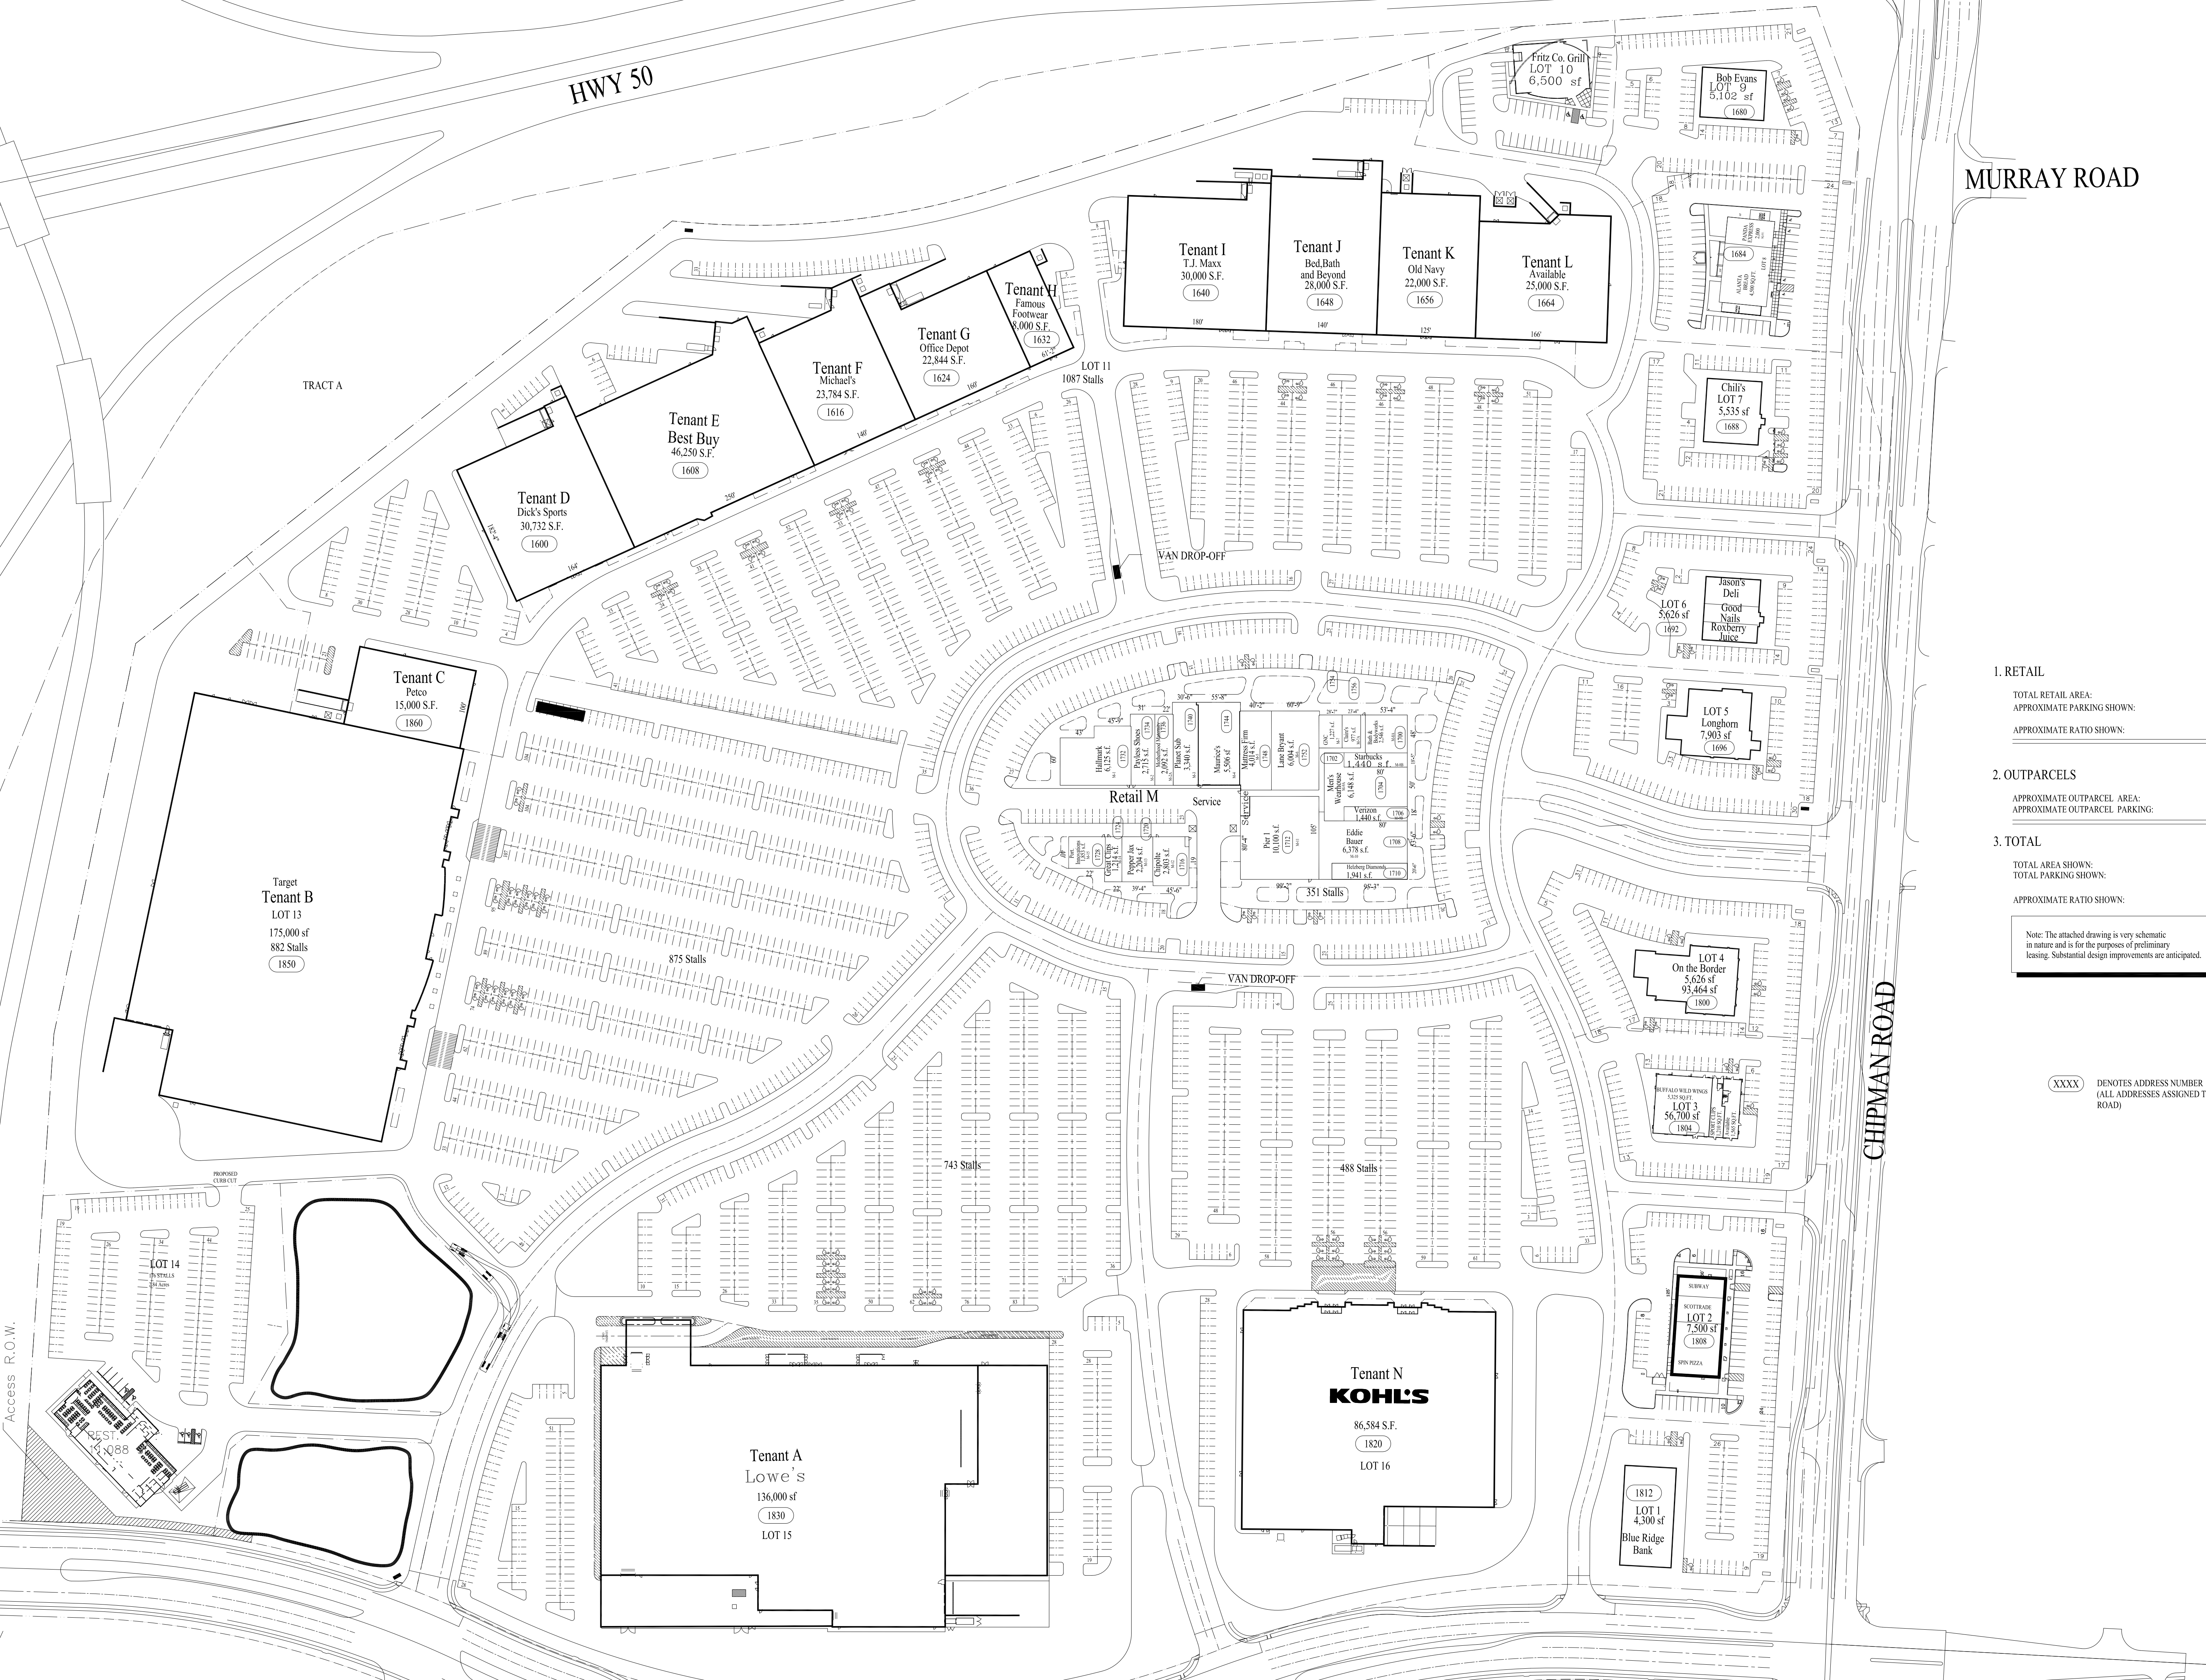

SUMMITWOODS CROSSING

LEE'S SUMMIT, MO

PROJECT DESIGNER:

RED DEVELOPMENT, LLC
4717 CENTRAL
KANSAS CITY, MO 64112
(816) 777-3500 OFFICE
(816) 777-3501 FAX
WWW.REDEVELOPMENT.COM

NOTE:
UNASSIGNED TENANT SPACES ARE SUBJECT TO CHANGE BASED ON CONTINUED LEASING ACTIVITY.
DIMENSIONS ARE FROM LEASE LINE TO LEASE LINE AND DO NOT REFLECT CONSTRUCTION DOCUMENT DIMENSIONS.

PROJECT OPENED 05 SEP 07

UPDATED Jan 4, 2012

SCALE NOT TO SCALE

NORTH

MURRAY ROAD

CHIPMAN ROAD

HWY 50

PRYOR ROAD

I-470

1. RETAIL	
TOTAL RETAIL AREA:	718,406 S.F.
APPROXIMATE PARKING SHOWN:	3,688 STALLS
APPROXIMATE RATIO SHOWN:	5.1 CARS/1000 S.F.
2. OUTPARCELS	
APPROXIMATE OUTPARCEL AREA:	74,156 S.F.
APPROXIMATE OUTPARCEL PARKING:	1,037 STALLS
3. TOTAL	
TOTAL AREA SHOWN:	792,562 SF
TOTAL PARKING SHOWN:	4,705 STALLS
APPROXIMATE RATIO SHOWN:	5.94 CARS/1000 S.F.

XXXX DENOTES ADDRESS NUMBER (ALL ADDRESSES ASSIGNED TO NW CHIPMAN ROAD)

TRACT A

Tenant A
Lowe's
136,000 S.F.
1830
LOT 15

Tenant B
Target
LOT 13
175,000 S.F.
882 STALLS
1850

Tenant C
Petco
15,000 S.F.
1860

Tenant D
Dick's Sports
30,732 S.F.
1600

Tenant E
Best Buy
46,250 S.F.
1608

Tenant F
Michael's
23,784 S.F.
1616

Tenant G
Office Depot
22,844 S.F.
1624

Tenant H
Famous Footwear
8,000 S.F.
1632

Tenant I
T.J. Maxx
30,000 S.F.
1640

Tenant J
Bed Bath and Beyond
28,000 S.F.
1648

Tenant K
Old Navy
22,000 S.F.
1656

Tenant L
Available
25,000 S.F.
1664

FRITZ CO. GRILL
LOT 10
6,500 S.F.

BOB EVANS
LOT 9
5,102 S.F.
1680

CHILD'S
LOT 7
5,535 S.F.
1688

JASSO'S DELI
Good Nails
Roxberry Juice
LOT 6
5,026 S.F.
1692

On the Border
LOT 4
5,626 S.F.
93,464 S.F.
1800

RETAIL DEVELOPMENT
LOT 3
56,700 S.F.
1808

LOT 14
LOT 15

LOT 16
LOT 17

LOT 18
LOT 19

LOT 20
LOT 21

LOT 22
LOT 23

LOT 24
LOT 25

LOT 26
LOT 27

LOT 28
LOT 29

LOT 30
LOT 31

LOT 32
LOT 33

LOT 34
LOT 35

LOT 36
LOT 37

LOT 38
LOT 39

LOT 40
LOT 41

LOT 42
LOT 43

LOT 44
LOT 45

LOT 46
LOT 47

LOT 48
LOT 49

LOT 50
LOT 51

LOT 52
LOT 53

LOT 54
LOT 55

LOT 56
LOT 57

LOT 58
LOT 59

LOT 60
LOT 61

LOT 62
LOT 63

LOT 64
LOT 65

LOT 66
LOT 67

LOT 68
LOT 69

LOT 70
LOT 71

LOT 72
LOT 73

LOT 74
LOT 75

LOT 76
LOT 77

LOT 78
LOT 79

LOT 80
LOT 81

LOT 82
LOT 83

LOT 84
LOT 85

LOT 86
LOT 87

LOT 88
LOT 89

LOT 90
LOT 91

LOT 92
LOT 93

LOT 94
LOT 95

LOT 96
LOT 97

LOT 98
LOT 99

LOT 100
LOT 101

LOT 102
LOT 103

LOT 104
LOT 105

LOT 106
LOT 107

LOT 108
LOT 109

LOT 110
LOT 111

LOT 112
LOT 113

LOT 114
LOT 115

LOT 116
LOT 117

LOT 118
LOT 119

LOT 120
LOT 121

LOT 122
LOT 123

LOT 124
LOT 125

LOT 126
LOT 127

LOT 128
LOT 129

LOT 130
LOT 131

LOT 132
LOT 133

LOT 134
LOT 135

LOT 136
LOT 137

LOT 138
LOT 139

LOT 140
LOT 141

LOT 142
LOT 143

LOT 144
LOT 145

LOT 146
LOT 147

LOT 148
LOT 149

LOT 150
LOT 151

LOT 152
LOT 153

LOT 154
LOT 155

LOT 156
LOT 157

LOT 158
LOT 159

LOT 160
LOT 161

LOT 162
LOT 163

LOT 164
LOT 165

LOT 166
LOT 167

LOT 168
LOT 169

LOT 170
LOT 171

LOT 172
LOT 173

LOT 174
LOT 175

LOT 176
LOT 177

LOT 178
LOT 179

LOT 180
LOT 181

LOT 182
LOT 183

LOT 184
LOT 185

LOT 186
LOT 187

LOT 188
LOT 189

LOT 190
LOT 191

LOT 192
LOT 193

LOT 194
LOT 195

LOT 196
LOT 197

LOT 198
LOT 199

LOT 200
LOT 201

LOT 202
LOT 203

LOT 204
LOT 205

LOT 206
LOT 207

LOT 208
LOT 209

LOT 210
LOT 211

LOT 212
LOT 213

LOT 214
LOT 215

LOT 216
LOT 217

LOT 218
LOT 219

LOT 220
LOT 221

LOT 222
LOT 223

LOT 224
LOT 225

LOT 226
LOT 227

LOT 228
LOT 229

LOT 230
LOT 231

LOT 232
LOT 233

LOT 234
LOT 235

LOT 236
LOT 237

LOT 238
LOT 239

LOT 240
LOT 241

LOT 242
LOT 243

LOT 244
LOT 245

LOT 246
LOT 247

LOT 248
LOT 249

LOT 250
LOT 251

LOT 252
LOT 253

LOT 254
LOT 255

LOT 256
LOT 257

LOT 258
LOT 259

LOT 260
LOT 261

LOT 262
LOT 263

LOT 264
LOT 265

LOT 266
LOT 267

LOT 268
LOT 269

LOT 270
LOT 271

LOT 272
LOT 273

LOT 274
LOT 275

LOT 276
LOT 277

LOT 278
LOT 279

LOT 280
LOT 281

LOT 282
LOT 283

LOT 284
LOT 285

LOT 286
LOT 287

LOT 288
LOT 289

LOT 290
LOT 291

LOT 292
LOT 293

LOT 294
LOT 295

LOT 296
LOT 297

LOT 298
LOT 299

LOT 300
LOT 301

LOT 302
LOT 303

LOT 304
LOT 305

LOT 306
LOT 307

LOT 308
LOT 309

LOT 310
LOT 311

LOT 312
LOT 313

LOT 314
LOT 315

LOT 316
LOT 317

LOT 318
LOT 319

LOT 320
LOT 321

LOT 322
LOT 323

LOT 324
LOT 325

LOT 326
LOT 327

LOT 328
LOT 329

LOT 330
LOT 331

LOT 332
LOT 333

LOT 334
LOT 335

LOT 336
LOT 337

LOT 338
LOT 339

LOT 340
LOT 341

LOT 342
LOT 343

LOT 344
LOT 345

LOT 346
LOT 347

LOT 348
LOT 349

LOT 350
LOT 351

LOT 352
LOT 353

LOT 354
LOT 355

LOT 356
LOT 357

LOT 358
LOT 359

LOT 360
LOT 361

LOT 362
LOT 363

LOT 364
LOT 365

LOT 366
LOT 367

LOT 368
LOT 369

LOT 370
LOT 371

LOT 372
LOT 373

LOT 374
LOT 375

LOT 376
LOT 377

LOT 378
LOT 379

LOT 380
LOT 381

LOT 382
LOT 383

LOT 384
LOT 385

LOT 386
LOT 387

LOT 388
LOT 389

LOT 390
LOT 391

LOT 392
LOT 393

LOT 394
LOT 395

LOT 396
LOT 397

LOT 398
LOT 399

LOT 400
LOT 401

LOT 402
LOT 403

LOT 404
LOT 405

LOT 406
LOT 407

LOT 408
LOT 409

LOT 410
LOT 411

LOT 412
LOT 413

LOT 414
LOT 415

LOT 416
LOT 417

LOT 418
LOT 419

LOT 420
LOT 421

LOT 422
LOT 423

LOT 424
LOT 425

LOT 426
LOT 427

LOT 428
LOT 429

LOT 430
LOT 431

LOT 432
LOT 433

LOT 434
LOT 435

LOT 436
LOT 437

LOT 438
LOT 439

LOT 440
LOT 441

LOT 442
LOT 443

LOT 444
LOT 445

LOT 446
LOT 447

LOT 448
LOT 449

LOT 450
LOT 451

LOT 452
LOT 453

LOT 454
LOT 455

LOT 456
LOT 457

LOT 458
LOT 459

LOT 460
LOT 461

LOT 462
LOT 463

LOT 464
LOT 465

LOT 466
LOT 467

LOT 468
LOT 469

LOT 470
LOT 471

LOT 472
LOT 473

LOT 474
LOT 475

LOT 476
LOT 477

LOT 478
LOT 479

LOT 480
LOT 481

LOT 482
LOT 483

LOT 484
LOT 485

LOT 486
LOT 487

LOT 488
LOT 489

LOT 490
LOT 491

LOT 492
LOT 493

LOT 494
LOT 495

LOT 496
LOT 497

LOT 498
LOT 499

LOT 500
LOT 501

LOT 502
LOT 503

LOT 504
LOT 505

LOT 506
LOT 507

LOT 508
LOT 509

LOT 510
LOT 511

LOT 512
LOT 513

LOT 514
LOT 515

LOT 516
LOT 517

LOT 518
LOT 519

LOT 520
LOT 521

LOT 522
LOT 523

LOT 524
LOT 525

LOT 526
LOT 527

LOT 528
LOT 529

LOT 530
LOT 531

LOT 532
LOT 533

LOT 534
LOT 535

LOT 536
LOT 537

LOT 538
LOT 539

LOT 540
LOT 541

LOT 542
LOT 543

LOT 544
LOT 545

LOT 546
LOT 547

LOT 548
LOT 549

LOT 550
LOT 551

LOT 552
LOT 553

LOT 554
LOT 555

LOT 556
LOT 557

LOT 558
LOT 559

LOT 560
LOT 561

LOT 562
LOT 563